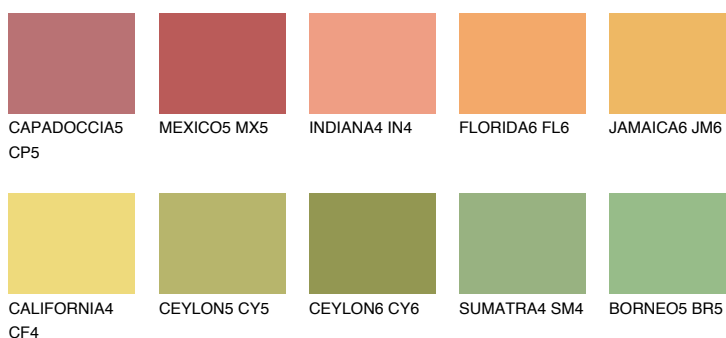

**NAMIB5 NM5**58% **TSR** 60%**Culori asortata****CULORI RECOMANDATE****CULORI INTENSE RECOMANDATE**

Pentru mai multe informatii despre tencuieli si vopsele, accesati

www.ceresit.ro

Culorile prezentate corespund tencuielilor si vopselelor oferite de Ceresit. Din cauza utilizarii tehnicilor digitale, culorile prezentate pot fi diferite de cele reale. Din acest motiv, ele nu trebuie considerate reprezentari fidele ale diferitelor nuante de culoare. Iti recomandam sa consulți paletarul fizic sau sa soliciți o mostra de culoare reprezentantilor tehnici.