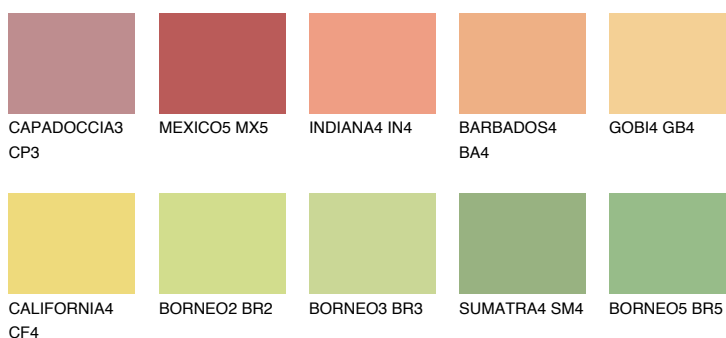

**NAMIB4 NM4**59% **TSR** 64%**Culori asortata****CULORI RECOMANDATE****CULORI INTENSE RECOMANDATE**

Pentru mai multe informatii despre tencuieli si vopsele, accesati

www.ceresit.ro

Culorile prezentate corespund tencuielilor si vopselelor oferite de Ceresit. Din cauza utilizarii tehnicilor digitale, culorile prezentate pot fi diferite de cele reale. Din acest motiv, ele nu trebuie considerate reprezentari fidele ale diferitelor nuante de culoare. Iti recomandam sa consulți paletarul fizic sau sa soliciți o mostra de culoare reprezentantilor tehnici.