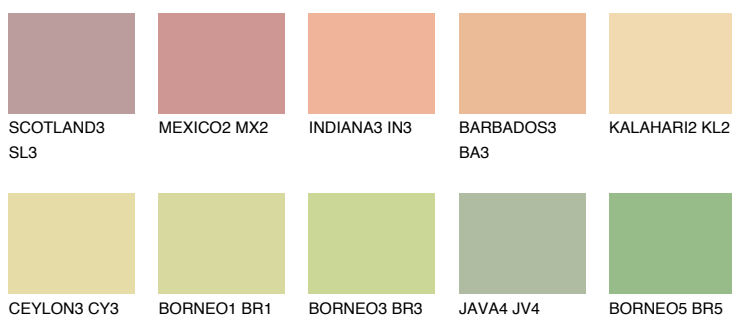

**NAMIB3 NM3**67% **TSR** 67%**Culori asortata****CULORI RECOMANDATE****CULORI INTENSE RECOMANDATE**

Pentru mai multe informatii despre tencuieli si vopsele, accesati

[www.ceresit.ro](http://www.ceresit.ro)

Culorile prezentate corespund tencuielilor si vopselelor oferite de Ceresit. Din cauza utilizarii tehnicilor digitale, culorile prezentate pot fi diferite de cele reale. Din acest motiv, ele nu trebuie considerate reprezentari fidele ale diferitelor nuante de culoare. Iti recomandam sa consulți paletarul fizic sau sa soliciți o mostra de culoare reprezentantilor tehnici.