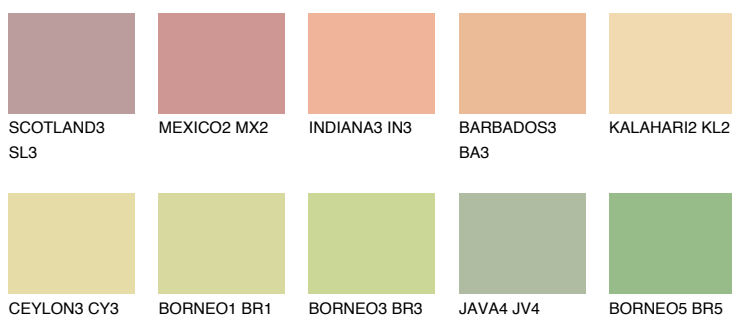

**NAMIB3 NM3**67% **TSR** 67%**Culori asortata****CULORI RECOMANDATE****CULORI INTENSE RECOMANDATE**

Pentru mai multe informatii despre tencuieli si vopsele, accesati

www.ceresit.ro

Culorile prezentate corespund tencuielilor si vopselelor oferite de Ceresit. Din cauza utilizarii tehnicilor digitale, culorile prezentate pot fi diferite de cele reale. Din acest motiv, ele nu trebuie considerate reprezentari fidele ale diferitelor nuante de culoare. Iti recomandam sa consulți paletarul fizic sau sa soliciți o mostra de culoare reprezentantilor tehnici.