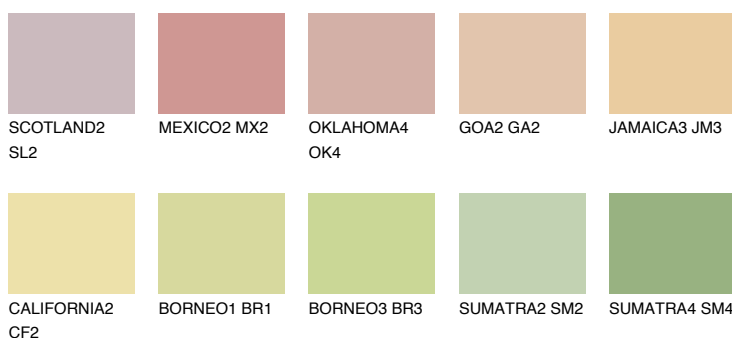

NAMIB2 NM2

70% **TSR** 69%

Culori asortata

CULORI RECOMANDATE

CULORI INTENSE RECOMANDATE

Pentru mai multe informatii despre tencuieli si vopsele, accesati

www.ceresit.ro

Culorile prezentate corespund tencuielilor si vopselelor oferite de Ceresit. Din cauza utilizarii tehnicilor digitale, culorile prezentate pot fi diferite de cele reale. Din acest motiv, ele nu trebuie considerate reprezentari fidele ale diferitelor nuante de culoare. Iti recomandam sa consulti paletarul fizic sau sa solliciti o mostra de culoare reprezentantilor tehnici.