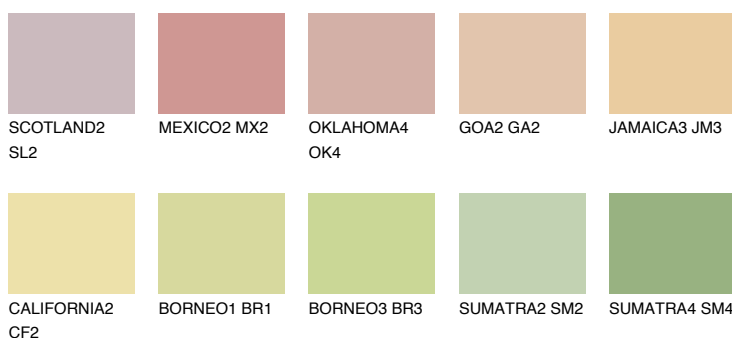

**NAMIB2 NM2**70% **TSR** 69%**Culori asortata****CULORI RECOMANDATE****CULORI INTENSE RECOMANDATE**

Pentru mai multe informatii despre tencuieli si vopsele, accesati

[www.ceresit.ro](http://www.ceresit.ro)

Culorile prezentate corespund tencuielilor si vopselelor oferite de Ceresit. Din cauza utilizarii tehnicilor digitale, culorile prezentate pot fi diferite de cele reale. Din acest motiv, ele nu trebuie considerate reprezentari fidele ale diferitelor nuante de culoare. Iti recomandam sa consulti paletarul fizic sau sa solliciti o mostra de culoare reprezentantilor tehnici.