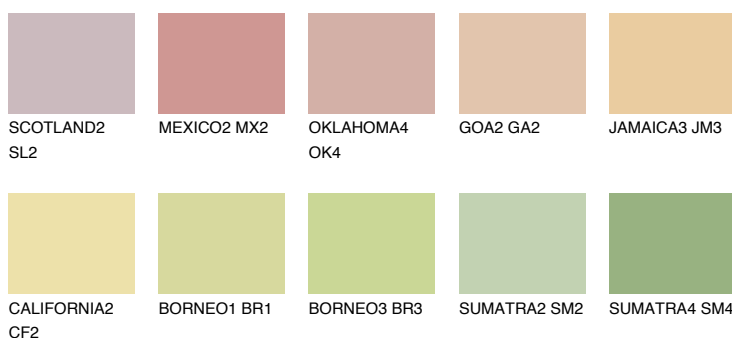

**NAMIB2 NM2**70% **TSR** 69%**Culori asortata****CULORI RECOMANDATE****CULORI INTENSE RECOMANDATE**

Pentru mai multe informatii despre tencuieli si vopsele, accesati

[www.ceresit.ro](http://www.ceresit.ro)

Culorile prezentate corespund tencuielilor si vopselelor oferite de Ceresit. Din cauza utilizarii tehnicilor digitale, culorile prezentate pot fi diferite de cele reale. Din acest motiv, ele nu trebuie considerate reprezentari fidele ale diferitelor nuante de culoare. Iti recomandam sa consulți paletarul fizic sau sa soliciți o mostra de culoare reprezentantilor tehnici.