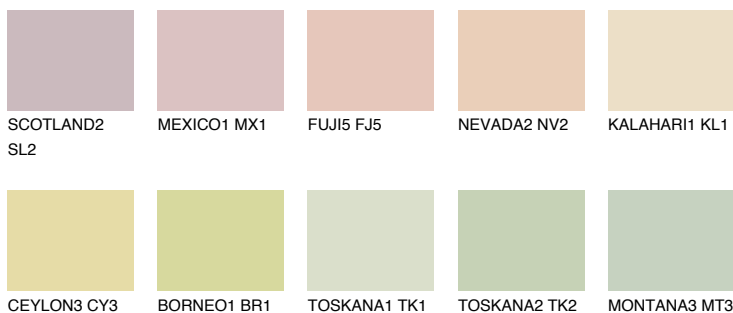


**NAMIB1 NM1**73% **TSR** 70%

Culori asortata

CULORI RECOMANDATE

CULORI INTENSE RECOMANDATE

Pentru mai multe informatii despre tencuieli si vopsele, accesati

www.ceresit.ro