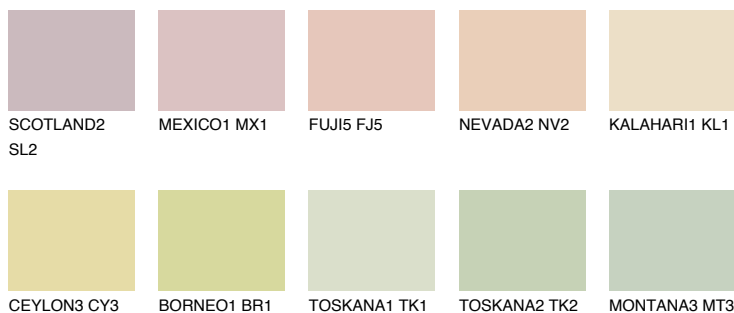

**NAMIB1 NM1**73% **TSR** 70%**Culori asortata****CULORI RECOMANDATE****CULORI INTENSE RECOMANDATE**

Pentru mai multe informatii despre tencuieli si vopsele, accesati

www.ceresit.ro