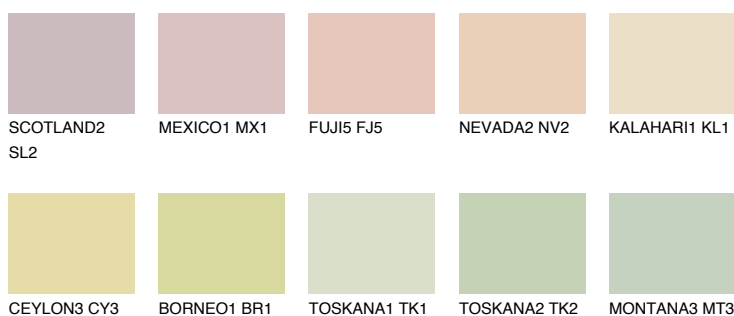

**NAMIB1 NM1**73% **TSR** 70%**Culori asortata****CULORI RECOMANDATE****CULORI INTENSE RECOMANDATE**

Pentru mai multe informatii despre tencuieli si vopsele, accesati

www.ceresit.ro

Culorile prezentate corespund tencuielilor si vopselelor oferite de Ceresit. Din cauza utilizarii tehnicilor digitale, culorile prezentate pot fi diferite de cele reale. Din acest motiv, ele nu trebuie considerate reprezentari fidele ale diferitelor nuante de culoare. Iti recomandam sa consulți paletarul fizic sau sa soliciți o mostra de culoare reprezentantilor tehnici.