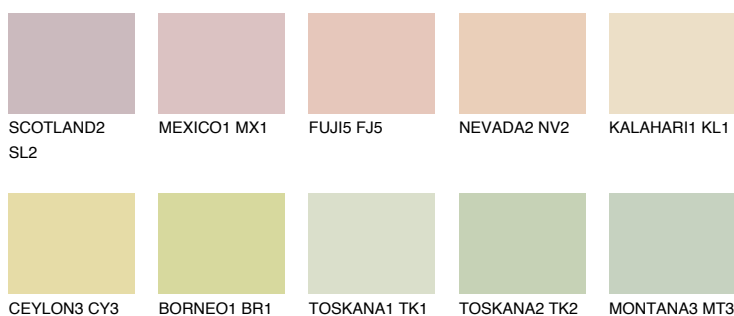

**NAMIB1 NM1**73% **TSR** 70%**Culori asortata****CULORI RECOMANDATE****CULORI INTENSE RECOMANDATE**

Pentru mai multe informatii despre tencuieli si vopsele, accesati

[www.ceresit.ro](http://www.ceresit.ro)

Culorile prezentate corespund tencuielilor si vopselelor oferite de Ceresit. Din cauza utilizarii tehnicilor digitale, culorile prezentate pot fi diferite de cele reale. Din acest motiv, ele nu trebuie considerate reprezentari fidele ale diferitelor nuante de culoare. Iti recomandam sa consulți paletarul fizic sau sa soliciți o mostra de culoare reprezentantilor tehnici.