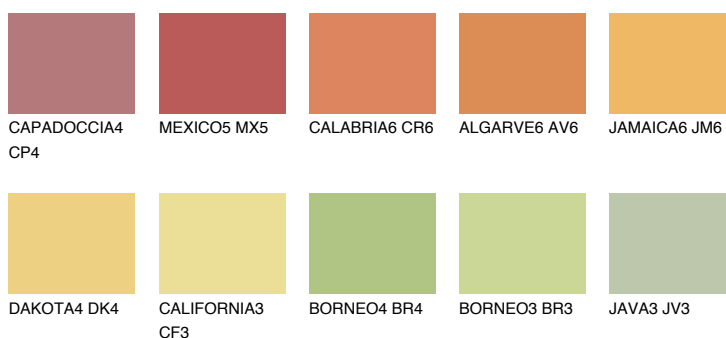

**GOBI6 GB6**61% **TSR** 64%

Culori asortata

CULORI RECOMANDATE

CULORI INTENSE RECOMANDATE

Pentru mai multe informatii despre tencuieli si vopsele, accesati

www.ceresit.ro

Culorile prezentate corespund tencuielilor si vopselelor oferite de Ceresit. Din cauza utilizarii tehnicilor digitale, culorile prezentate pot fi diferite de cele reale. Din acest motiv, ele nu trebuie considerate reprezentari fidele ale diferitelor nuante de culoare. Iti recomandam sa consulți paletarul fizic sau sa soliciți o mostra de culoare reprezentantilor tehnici.