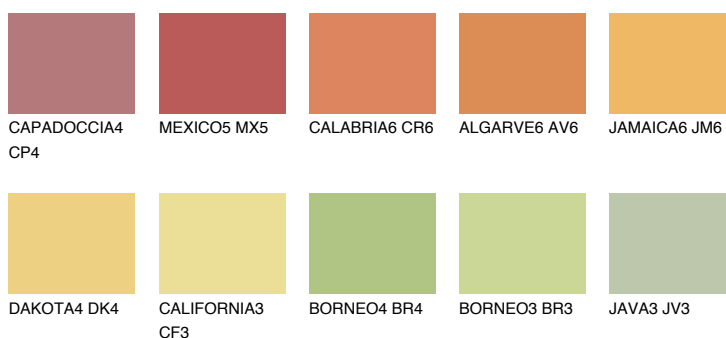

**GOBI6 GB6**61% **TSR** 64%

## Culori asortata

### CULORI RECOMANDATE

### CULORI INTENSE RECOMANDATE

Pentru mai multe informatii despre tencuieli si vopsele, accesati

[www.ceresit.ro](http://www.ceresit.ro)

Culorile prezentate corespund tencuielilor si vopselelor oferite de Ceresit. Din cauza utilizarii tehnicilor digitale, culorile prezentate pot fi diferite de cele reale. Din acest motiv, ele nu trebuie considerate reprezentari fidele ale diferitelor nuante de culoare. Iti recomandam sa consulți paletarul fizic sau sa soliciți o mostra de culoare reprezentantilor tehnici.