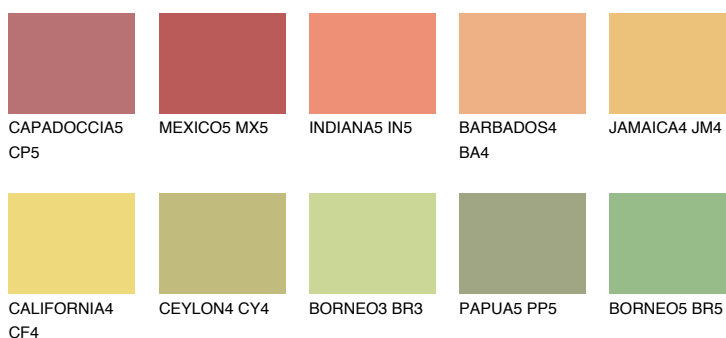

**GOBI5 GB5**64% **TSR** 67%

## Culori asortata

### CULORI RECOMANDATE

### CULORI INTENSE RECOMANDATE

Pentru mai multe informatii despre tencuieli si vopsele, accesati

[www.ceresit.ro](http://www.ceresit.ro)

Culorile prezentate corespund tencuielilor si vopselelor oferite de Ceresit. Din cauza utilizarii tehnicilor digitale, culorile prezentate pot fi diferite de cele reale. Din acest motiv, ele nu trebuie considerate reprezentari fidele ale diferitelor nuante de culoare. Iti recomandam sa consulți paletarul fizic sau sa soliciți o mostra de culoare reprezentantilor tehnici.