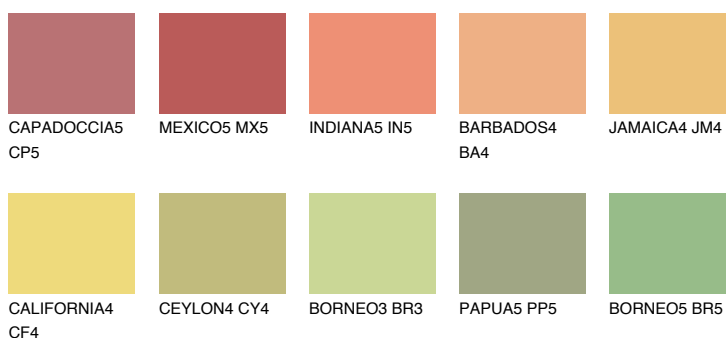

**GOBI5 GB5**64% **TSR** 67%

Culori asortata

CULORI RECOMANDATE

CULORI INTENSE RECOMANDATE

Pentru mai multe informatii despre tencuieli si vopsele, accesati

www.ceresit.ro

Culorile prezentate corespund tencuielilor si vopselelor oferite de Ceresit. Din cauza utilizarii tehnicilor digitale, culorile prezentate pot fi diferite de cele reale. Din acest motiv, ele nu trebuie considerate reprezentari fidele ale diferitelor nuante de culoare. Iti recomandam sa consulți paletarul fizic sau sa soliciți o mostra de culoare reprezentantilor tehnici.