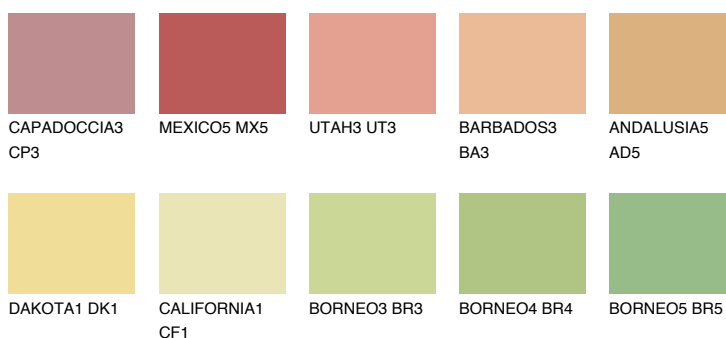

**GOBI4 GB4**67% **TSR** 66%**Culori asortata****CULORI RECOMANDATE****CULORI INTENSE RECOMANDATE**

Pentru mai multe informatii despre tencuieli si vopsele, accesati

[www.ceresit.ro](http://www.ceresit.ro)

Culorile prezentate corespund tencuielilor si vopselelor oferite de Ceresit. Din cauza utilizarii tehnicilor digitale, culorile prezentate pot fi diferite de cele reale. Din acest motiv, ele nu trebuie considerate reprezentari fidele ale diferitelor nuante de culoare. Iti recomandam sa consulți paletarul fizic sau sa soliciți o mostra de culoare reprezentantilor tehnici.