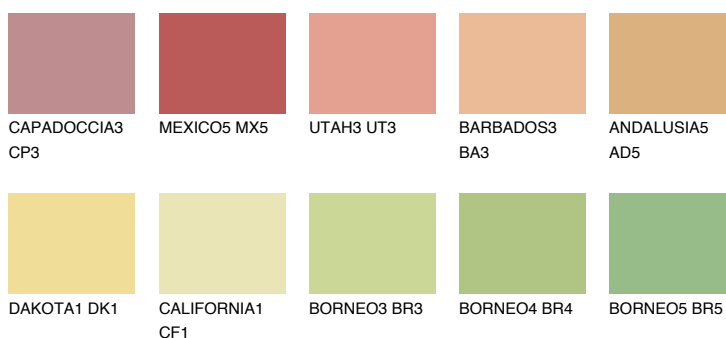

**GOBI4 GB4**67% **TSR** 66%

Culori asortata

CULORI RECOMANDATE

CULORI INTENSE RECOMANDATE

Pentru mai multe informatii despre tencuieli si vopsele, accesati

www.ceresit.ro