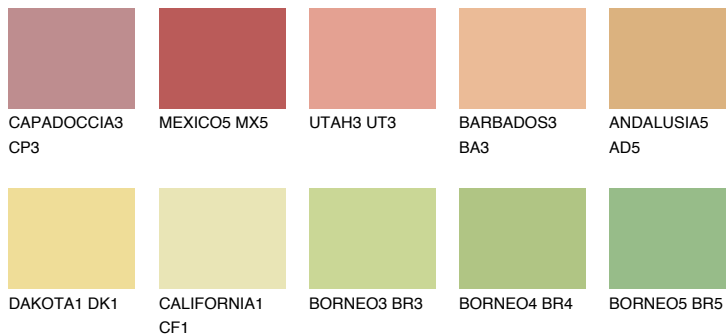

**GOBI4 GB4**67% **TSR** 66%**Culori asortata****CULORI RECOMANDATE****CULORI INTENSE RECOMANDATE**

Pentru mai multe informatii despre tencuieli si vopsele, accesati

[www.ceresit.ro](http://www.ceresit.ro)

Culorile prezentate corespund tencuielilor si vopselelor oferite de Ceresit. Din cauza utilizarii tehnicilor digitale, culorile prezentate pot fi diferite de cele reale. Din acest motiv, ele nu trebuie considerate reprezentari fidele ale diferitelor nuante de culoare. Iti recomandam sa consulți paletarul fizic sau sa soliciți o mostra de culoare reprezentantilor tehnici.