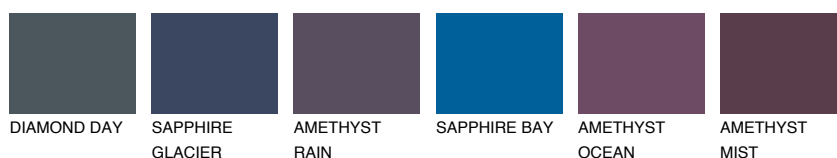

**OCEANIA1 OC1**68% **TSR** 65%**Culori asortata****CULORI RECOMANDATE****CULORI INTENSE RECOMANDATE**

Pentru mai multe informatii despre tencuieli si vopsele, accesati

[www.ceresit.ro](http://www.ceresit.ro)

Culorile prezentate corespund tencuielilor si vopselelor oferite de Ceresit. Din cauza utilizarii tehnicilor digitale, culorile prezentate pot fi diferite de cele reale. Din acest motiv, ele nu trebuie considerate reprezentari fidele ale diferitelor nuante de culoare. Iti recomandam sa consulți paletarul fizic sau sa soliciți o mostra de culoare reprezentantilor tehnici.