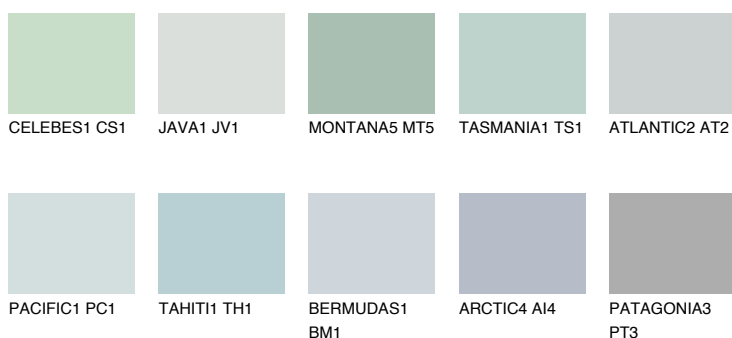

**OCEANIA1 OC1**68% **TSR** 65%**Culori asortata****CULORI RECOMANDATE****CULORI INTENSE RECOMANDATE**

Pentru mai multe informatii despre tencuieli si vopsele, accesati

[www.ceresit.ro](http://www.ceresit.ro)

Culorile prezentate corespund tencuielilor si vopselelor oferite de Ceresit. Din cauza utilizarii tehnicilor digitale, culorile prezentate pot fi diferite de cele reale. Din acest motiv, ele nu trebuie considerate reprezentari fidele ale diferitelor nuante de culoare. Iti recomandam sa consulți paletarul fizic sau sa soliciți o mostra de culoare reprezentantilor tehnici.