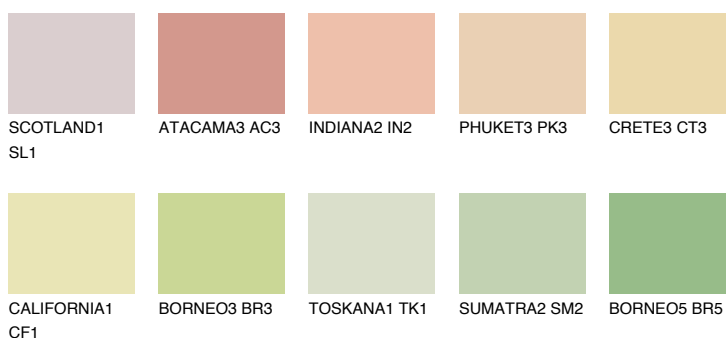

**GOBI3 GB3**74% **TSR** 66%

## Culori asortata

### CULORI RECOMANDATE

### CULORI INTENSE RECOMANDATE

Pentru mai multe informatii despre tencuieli si vopsele, accesati

[www.ceresit.ro](http://www.ceresit.ro)

Culorile prezentate corespund tencuielilor si vopselelor oferite de Ceresit. Din cauza utilizarii tehnicilor digitale, culorile prezentate pot fi diferite de cele reale. Din acest motiv, ele nu trebuie considerate reprezentari fidele ale diferitelor nuante de culoare. Iti recomandam sa consulți paletarul fizic sau sa soliciți o mostra de culoare reprezentantilor tehnici.