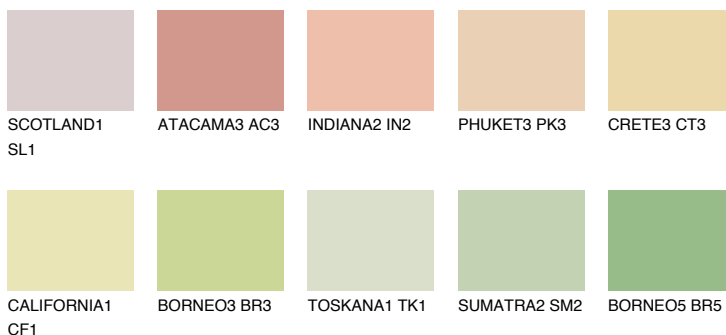

**GOBI3 GB3**74% **TSR** 66%

Culori asortata

CULORI RECOMANDATE

CULORI INTENSE RECOMANDATE

Pentru mai multe informatii despre tencuieli si vopsele, accesati

www.ceresit.ro

Culorile prezentate corespund tencuielilor si vopselelor oferite de Ceresit. Din cauza utilizarii tehnicilor digitale, culorile prezentate pot fi diferite de cele reale. Din acest motiv, ele nu trebuie considerate reprezentari fidele ale diferitelor nuante de culoare. Iti recomandam sa consulți paletarul fizic sau sa soliciți o mostra de culoare reprezentantilor tehnici.