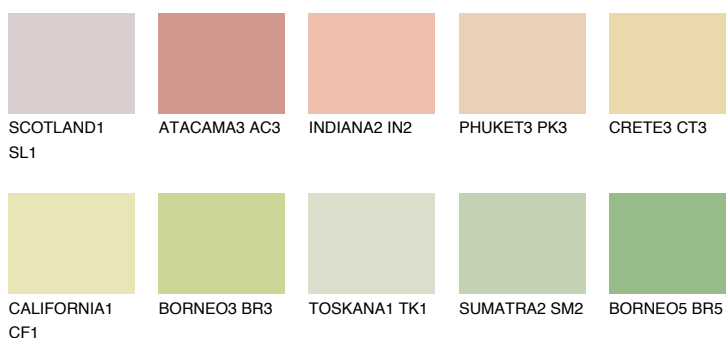

**GOBI3 GB3**74% **TSR** 66%

Culori asortata

CULORI RECOMANDATE

CULORI INTENSE RECOMANDATE

Pentru mai multe informatii despre tencuieli si vopsele, accesati

www.ceresit.ro

Culorile prezentate corespund tencuielilor si vopselelor oferite de Ceresit. Din cauza utilizarii tehnicilor digitale, culorile prezentate pot fi diferite de cele reale. Din acest motiv, ele nu trebuie considerate reprezentari fidele ale diferitelor nuante de culoare. Iti recomandam sa consulți paletarul fizic sau sa soliciți o mostra de culoare reprezentantilor tehnici.