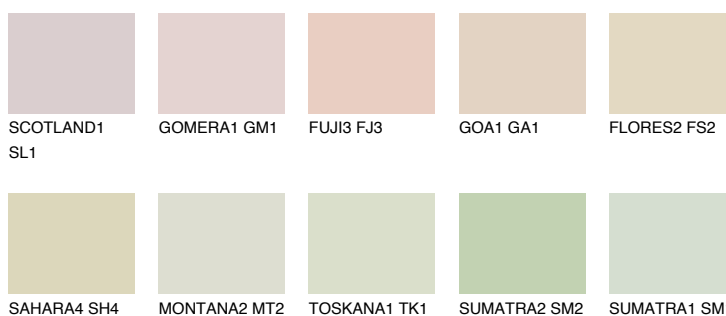


**GOBI2 GB2**76% **TSR** 68%**Culori asortata****CULORI RECOMANDATE****CULORI INTENSE RECOMANDATE**

Pentru mai multe informatii despre tencuieli si vopsele, accesati

www.ceresit.ro

Culorile prezentate corespund tencuielilor si vopselelor oferite de Ceresit. Din cauza utilizarii tehnicilor digitale, culorile prezentate pot fi diferite de cele reale. Din acest motiv, ele nu trebuie considerate reprezentari fidele ale diferitelor nuante de culoare. Iti recomandam sa consulți paletarul fizic sau sa soliciți o mostra de culoare reprezentantilor tehnici.