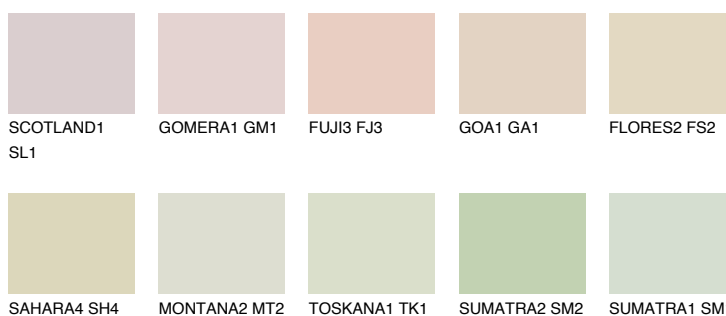


**GOBI2 GB2**76% **TSR** 68%

Culori asortata

CULORI RECOMANDATE

CULORI INTENSE RECOMANDATE

Pentru mai multe informatii despre tencuieli si vopsele, accesati

www.ceresit.ro