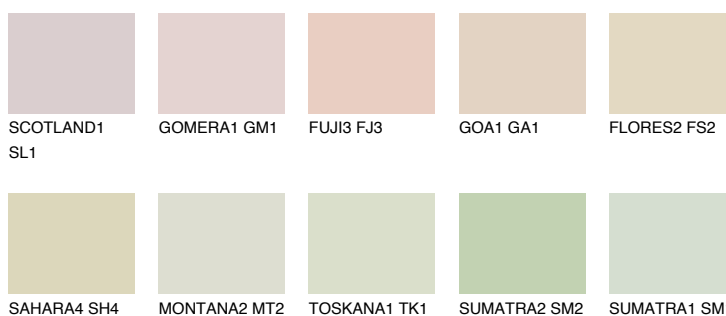


**GOBI2 GB2**76% **TSR** 68%

## Culori asortata

### CULORI RECOMANDATE

### CULORI INTENSE RECOMANDATE

Pentru mai multe informatii despre tencuieli si vopsele, accesati

[www.ceresit.ro](http://www.ceresit.ro)

Culorile prezentate corespund tencuielilor si vopselelor oferite de Ceresit. Din cauza utilizarii tehnicilor digitale, culorile prezentate pot fi diferite de cele reale. Din acest motiv, ele nu trebuie considerate reprezentari fidele ale diferitelor nuante de culoare. Iti recomandam sa consulți paletarul fizic sau sa soliciți o mostra de culoare reprezentantilor tehnici.