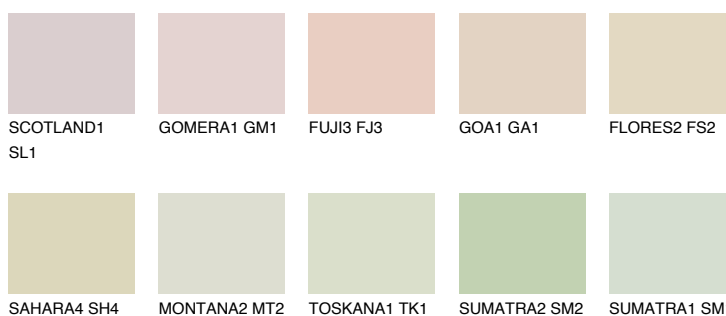

GOBI2 GB2

76% **TSR** 68%

Culori asortata

CULORI RECOMANDATE

CULORI INTENSE RECOMANDATE

Pentru mai multe informatii despre tencuieli si vopsele, accesati

www.ceresit.ro

Culorile prezentate corespund tencuielilor si vopselelor oferite de Ceresit. Din cauza utilizarii tehnicilor digitale, culorile prezentate pot fi diferite de cele reale. Din acest motiv, ele nu trebuie considerate reprezentari fidele ale diferitelor nuante de culoare. Iti recomandam sa consulți paletarul fizic sau sa soliciți o mostra de culoare reprezentantilor tehnici.