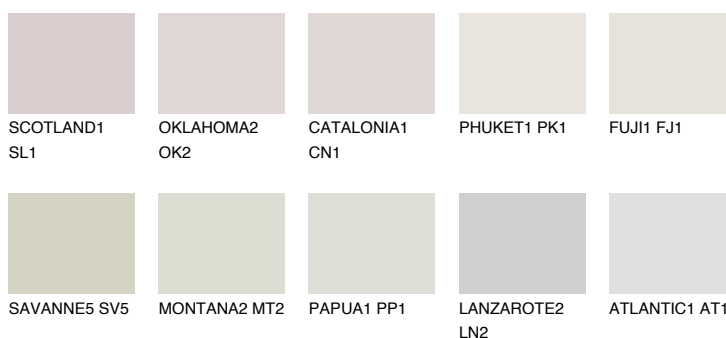

**GOBI1 GB1**79% **TSR** 71%

## Culori asortata

### CULORI RECOMANDATE