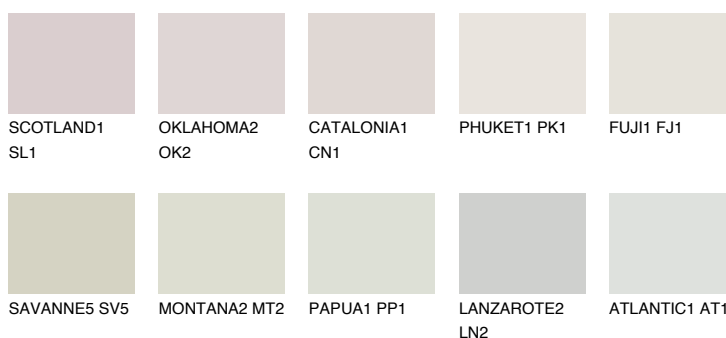


**GOBI1 GB1**79% **TSR** 71%

## Culori asortata

### CULORI RECOMANDATE

### CULORI INTENSE RECOMANDATE

Pentru mai multe informatii despre tencuieli si vopsele, accesati

[www.ceresit.ro](http://www.ceresit.ro)

Culorile prezentate corespund tencuielilor si vopselelor oferite de Ceresit. Din cauza utilizarii tehnicilor digitale, culorile prezentate pot fi diferite de cele reale. Din acest motiv, ele nu trebuie considerate reprezentari fidele ale diferitelor nuante de culoare. Iti recomandam sa consulati paletarul fizic sau sa solicitati o mostra de culoare reprezentantilor tehnici.