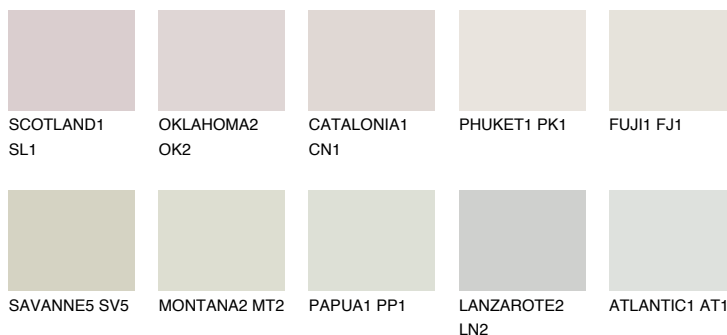


**GOBI1 GB1**79% **TSR** 71%

## Culori asortata

### CULORI RECOMANDATE