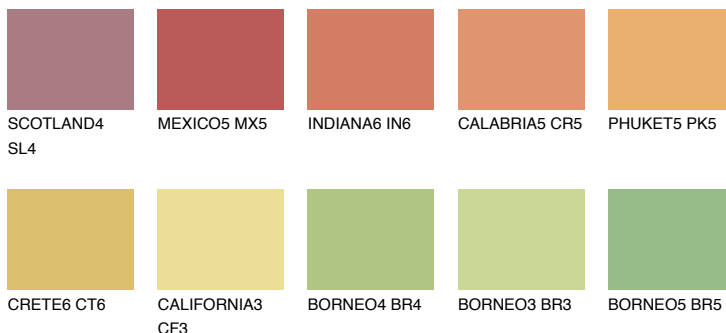

**MADAGASCAR6****MG6** 46% **TSR 49%**

## Culori asortata

### CULORI RECOMANDATE

### CULORI INTENSE RECOMANDATE

Pentru mai multe informatii despre tencuieli si vopsele, accesati

[www.ceresit.ro](http://www.ceresit.ro)

Culorile prezentate corespund tencuielilor si vopselelor oferite de Ceresit. Din cauza utilizarii tehnicilor digitale, culorile prezentate pot fi diferite de cele reale. Din acest motiv, ele nu trebuie considerate reprezentari fidele ale diferitelor nuante de culoare. Iti recomandam sa consulți paletarul fizic sau sa soliciți o mostra de culoare reprezentantilor tehnici.