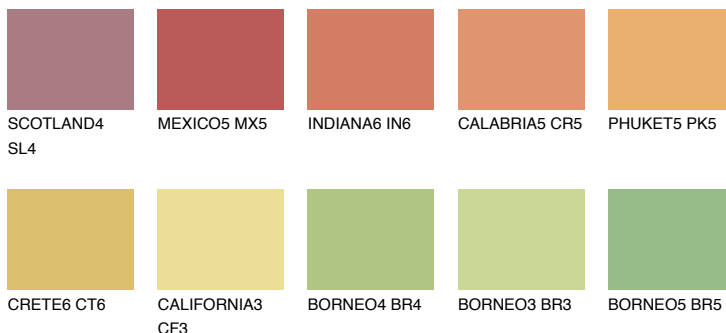

**MADAGASCAR6****MG6** 46% TSR 49%

## Culori asortata

### CULORI RECOMANDATE