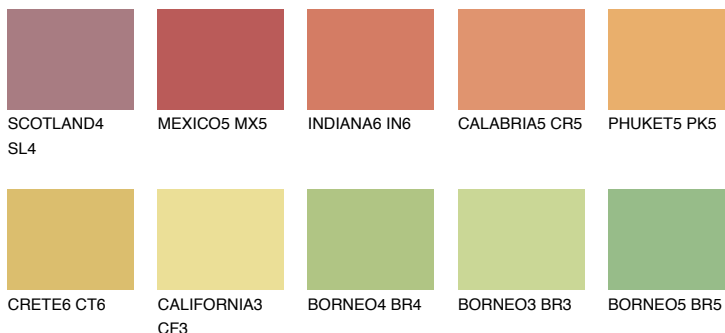

**MADAGASCAR6****MG6** 46% **TSR 49%**

Culori asortata

CULORI RECOMANDATE

CULORI INTENSE RECOMANDATE

Pentru mai multe informatii despre tencuieli si vopsele, accesati

www.ceresit.ro

Culorile prezentate corespund tencuielilor si vopselelor oferite de Ceresit. Din cauza utilizarii tehnicilor digitale, culorile prezentate pot fi diferite de cele reale. Din acest motiv, ele nu trebuie considerate reprezentari fidele ale diferitelor nuante de culoare. Iti recomandam sa consulți paletarul fizic sau sa soliciți o mostra de culoare reprezentantilor tehnici.