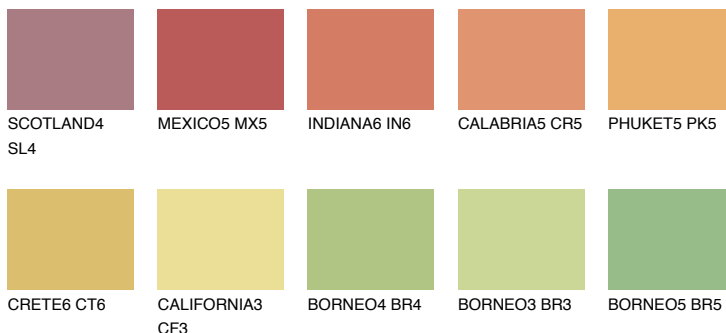

**MADAGASCAR6****MG6** 46% **TSR 49%**

Culori asortata

CULORI RECOMANDATE

CULORI INTENSE RECOMANDATE

Pentru mai multe informatii despre tencuieli si vopsele, accesati

www.ceresit.ro

Culorile prezentate corespund tencuielilor si vopselelor oferite de Ceresit. Din cauza utilizarii tehnicilor digitale, culorile prezentate pot fi diferite de cele reale. Din acest motiv, ele nu trebuie considerate reprezentari fidele ale diferitelor nuante de culoare. Iti recomandam sa consulți paletarul fizic sau sa soliciți o mostra de culoare reprezentantilor tehnici.