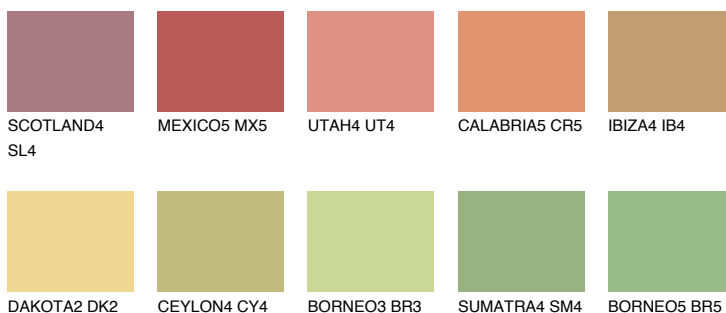

**MADAGASCAR5****MG5** 51% **TSR 52%**

Culori asortata

CULORI RECOMANDATE

CULORI INTENSE RECOMANDATE

Pentru mai multe informatii despre tencuieli si vopsele, accesati

www.ceresit.ro

Culorile prezentate corespund tencuielilor si vopselelor oferite de Ceresit. Din cauza utilizarii tehnicilor digitale, culorile prezentate pot fi diferite de cele reale. Din acest motiv, ele nu trebuie considerate reprezentari fidele ale diferitelor nuante de culoare. Iti recomandam sa consulți paletarul fizic sau sa soliciți o mostra de culoare reprezentantilor tehnici.