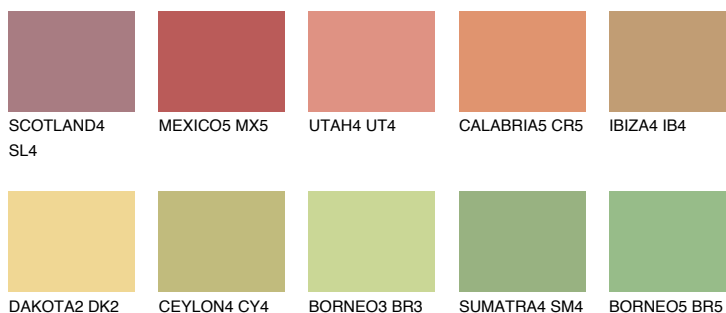

**MADAGASCAR5****MG5** 51% **TSR 52%**

Culori asortata

CULORI RECOMANDATE

CULORI INTENSE RECOMANDATE

Pentru mai multe informatii despre tencuieli si vopsele, accesati

www.ceresit.ro

Culorile prezentate corespund tencuielilor si vopselelor oferite de Ceresit. Din cauza utilizarii tehnicilor digitale, culorile prezentate pot fi diferite de cele reale. Din acest motiv, ele nu trebuie considerate reprezentari fidele ale diferitelor nuante de culoare. Iti recomandam sa consulți paletarul fizic sau sa soliciți o mostra de culoare reprezentantilor tehnici.