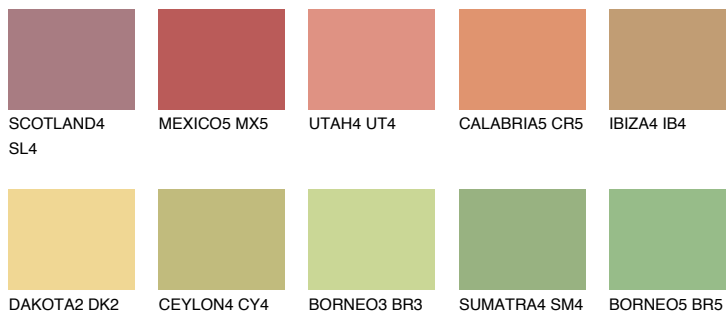

**MADAGASCAR5****MG5** 51% **TSR 52%**

Culori asortata

CULORI RECOMANDATE

CULORI INTENSE RECOMANDATE

Pentru mai multe informatii despre tencuieli si vopsele, accesati

www.ceresit.ro

Culorile prezentate corespund tencuielilor si vopselelor oferite de Ceresit. Din cauza utilizarii tehnicilor digitale, culorile prezentate pot fi diferite de cele reale. Din acest motiv, ele nu trebuie considerate reprezentari fidele ale diferitelor nuante de culoare. Iti recomandam sa consulți paletarul fizic sau sa soliciți o mostra de culoare reprezentantilor tehnici.