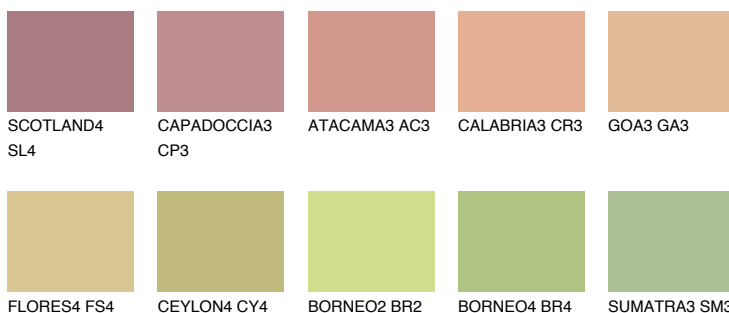

**MADAGASCAR4****MG4** TSR 55%

## Culori asortata

### CULORI RECOMANDATE

### CULORI INTENSE RECOMANDATE

Pentru mai multe informatii despre tencuieli si vopsele, accesati

[www.ceresit.ro](http://www.ceresit.ro)

Culorile prezentate corespund tencuielilor si vopselelor oferite de Ceresit. Din cauza utilizarii tehnicilor digitale, culorile prezentate pot fi diferite de cele reale. Din acest motiv, ele nu trebuie considerate reprezentari fidele ale diferitelor nuante de culoare. Iti recomandam sa consulți paletarul fizic sau sa soliciți o mostra de culoare reprezentantilor tehnici.