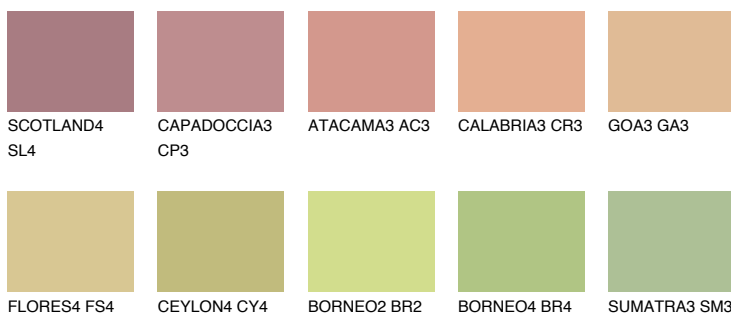

**MADAGASCAR4****MG4** TSR 55%**Culori asortata****CULORI RECOMANDATE****CULORI INTENSE RECOMANDATE**

Pentru mai multe informatii despre tencuieli si vopsele, accesati

[www.ceresit.ro](http://www.ceresit.ro)

Culorile prezentate corespund tencuielilor si vopselelor oferite de Ceresit. Din cauza utilizarii tehnicilor digitale, culorile prezentate pot fi diferite de cele reale. Din acest motiv, ele nu trebuie considerate reprezentari fidele ale diferitelor nuante de culoare. Iti recomandam sa consulți paletarul fizic sau sa soliciți o mostra de culoare reprezentantilor tehnici.