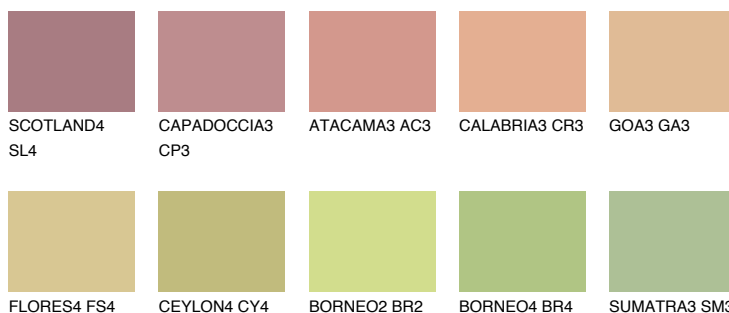

**MADAGASCAR4****MG4** TSR 55%**Culori asortata****CULORI RECOMANDATE****CULORI INTENSE RECOMANDATE**

Pentru mai multe informatii despre tencuieli si vopsele, accesati

www.ceresit.ro

Culorile prezentate corespund tencuielilor si vopselelor oferite de Ceresit. Din cauza utilizarii tehnicilor digitale, culorile prezentate pot fi diferite de cele reale. Din acest motiv, ele nu trebuie considerate reprezentari fidele ale diferitelor nuante de culoare. Iti recomandam sa consulți paletarul fizic sau sa soliciți o mostra de culoare reprezentantilor tehnici.