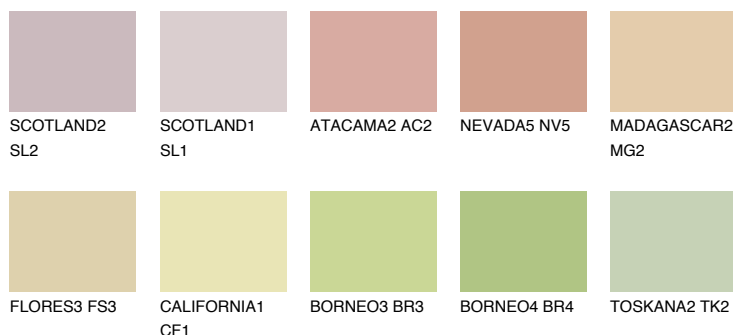

**MADAGASCAR3****MG3** 59% **TSR 59%****Culori asortata****CULORI RECOMANDATE****CULORI INTENSE RECOMANDATE**

Pentru mai multe informatii despre tencuieli si vopsele, accesati

www.ceresit.ro

Culorile prezentate corespund tencuielilor si vopselelor oferite de Ceresit. Din cauza utilizarii tehnicilor digitale, culorile prezentate pot fi diferite de cele reale. Din acest motiv, ele nu trebuie considerate reprezentari fidele ale diferitelor nuante de culoare. Iti recomandam sa consulți paletarul fizic sau sa soliciți o mostra de culoare reprezentantilor tehnici.