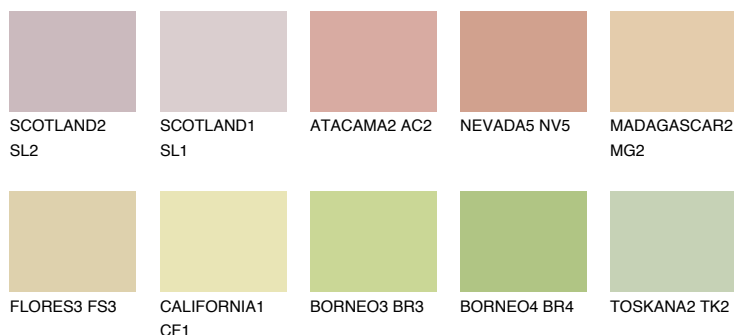

**MADAGASCAR3****MG3** 59% **TSR 59%****Culori asortata****CULORI RECOMANDATE****CULORI INTENSE RECOMANDATE**

Pentru mai multe informatii despre tencuieli si vopsele, accesati

www.ceresit.ro