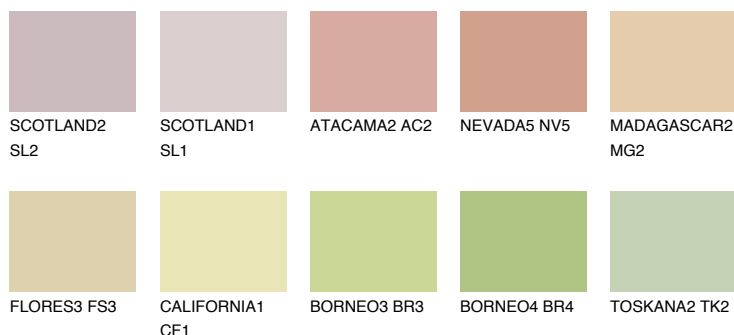

**MADAGASCAR3****MG3** TSR 59%**Culori asortata****CULORI RECOMANDATE****CULORI INTENSE RECOMANDATE**

Pentru mai multe informatii despre tencuieli si vopsele, accesati

www.ceresit.ro

Culorile prezentate corespund tencuielilor si vopselelor oferite de Ceresit. Din cauza utilizarii tehnicilor digitale, culorile prezentate pot fi diferite de cele reale. Din acest motiv, ele nu trebuie considerate reprezentari fidele ale diferitelor nuante de culoare. Iti recomandam sa consulți paletarul fizic sau sa soliciți o mostra de culoare reprezentantilor tehnici.