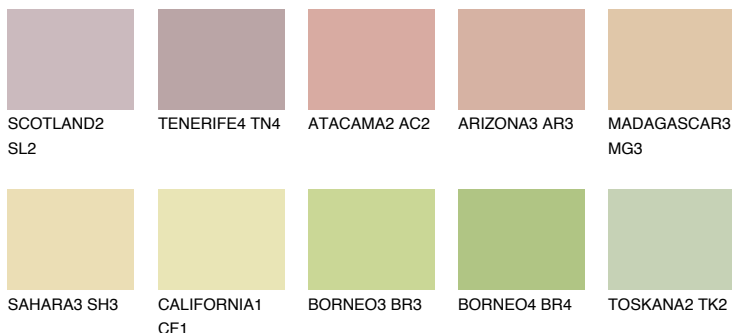

**MADAGASCAR2****MG2** 63% TSR 63%

Culori asortata

CULORI RECOMANDATE

CULORI INTENSE RECOMANDATE

Pentru mai multe informatii despre tencuieli si vopsele, accesati

www.ceresit.ro

Culorile prezentate corespund tencuielilor si vopselelor oferite de Ceresit. Din cauza utilizarii tehnicilor digitale, culorile prezentate pot fi diferite de cele reale. Din acest motiv, ele nu trebuie considerate reprezentari fidele ale diferitelor nuante de culoare. Iti recomandam sa consulți paletarul fizic sau sa soliciți o mostra de culoare reprezentantilor tehnici.