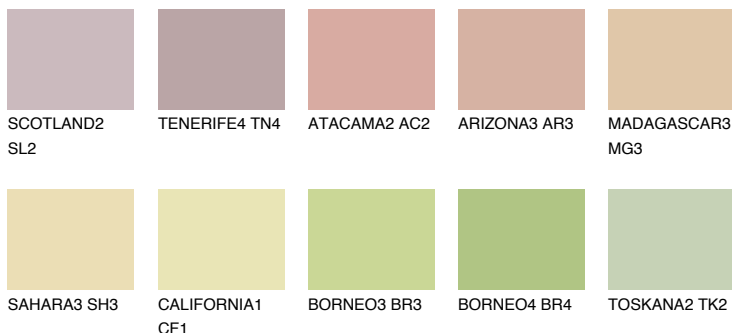

**MADAGASCAR2****MG2** TSR 63%

## Culori asortata

### CULORI RECOMANDATE

### CULORI INTENSE RECOMANDATE

Pentru mai multe informatii despre tencuieli si vopsele, accesati

[www.ceresit.ro](http://www.ceresit.ro)

Culorile prezentate corespund tencuielilor si vopselelor oferite de Ceresit. Din cauza utilizarii tehnicilor digitale, culorile prezentate pot fi diferite de cele reale. Din acest motiv, ele nu trebuie considerate reprezentari fidele ale diferitelor nuante de culoare. Iti recomandam sa consulți paletarul fizic sau sa soliciți o mostra de culoare reprezentantilor tehnici.