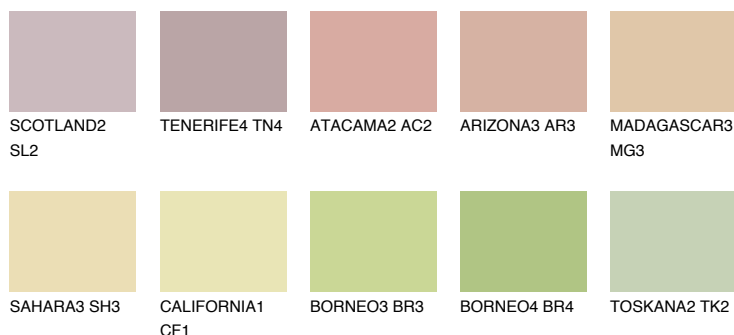

**MADAGASCAR2****MG2** TSR 63%

## Culori asortata

### CULORI RECOMANDATE

### CULORI INTENSE RECOMANDATE

Pentru mai multe informatii despre tencuieli si vopsele, accesati

[www.ceresit.ro](http://www.ceresit.ro)

Culorile prezentate corespund tencuielilor si vopselelor oferite de Ceresit. Din cauza utilizarii tehnicilor digitale, culorile prezentate pot fi diferite de cele reale. Din acest motiv, ele nu trebuie considerate reprezentari fidele ale diferitelor nuante de culoare. Iti recomandam sa consulți paletarul fizic sau sa soliciți o mostra de culoare reprezentantilor tehnici.