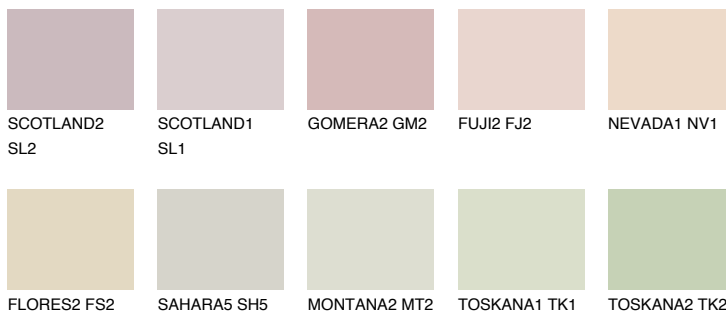


**MADAGASCAR1****MG1** TSR 69%

## Culori asortata

### CULORI RECOMANDATE

### CULORI INTENSE RECOMANDATE

Pentru mai multe informatii despre tencuieli si vopsele, accesati

[www.ceresit.ro](http://www.ceresit.ro)

Culorile prezentate corespund tencuielilor si vopselelor oferite de Ceresit. Din cauza utilizarii tehnicilor digitale, culorile prezentate pot fi diferite de cele reale. Din acest motiv, ele nu trebuie considerate reprezentari fidele ale diferitelor nuante de culoare. Iti recomandam sa consulți paletarul fizic sau sa soliciți o mostra de culoare reprezentantilor tehnici.