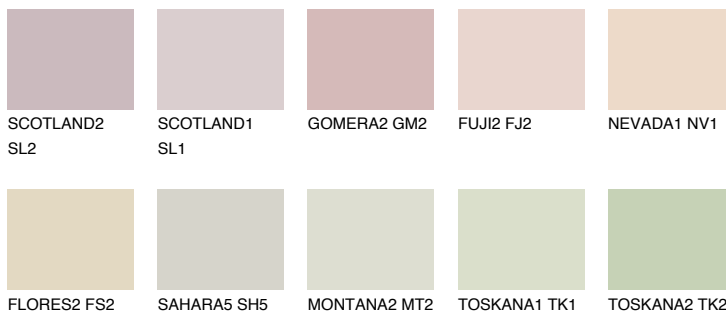


**MADAGASCAR1****MG1** TSR 69%**Culori asortata****CULORI RECOMANDATE****CULORI INTENSE RECOMANDATE**

Pentru mai multe informatii despre tencuieli si vopsele, accesati

www.ceresit.ro

Culorile prezentate corespund tencuielilor si vopselelor oferite de Ceresit. Din cauza utilizarii tehnicilor digitale, culorile prezentate pot fi diferite de cele reale. Din acest motiv, ele nu trebuie considerate reprezentari fidele ale diferitelor nuante de culoare. Iti recomandam sa consulți paletarul fizic sau sa soliciți o mostra de culoare reprezentantilor tehnici.