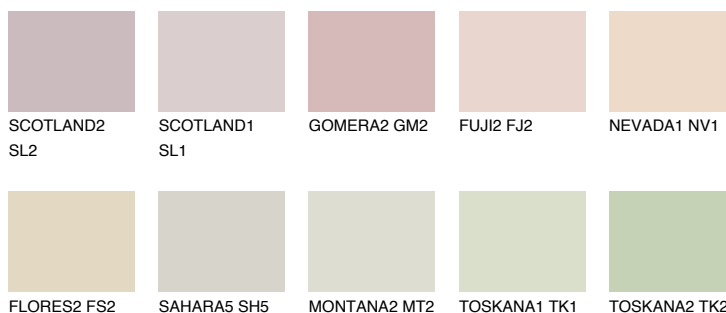


**MADAGASCAR1****MG1** TSR 69%

Culori asortata

CULORI RECOMANDATE

CULORI INTENSE RECOMANDATE

Pentru mai multe informatii despre tencuieli si vopsele, accesati

www.ceresit.ro

Culorile prezentate corespund tencuielilor si vopselelor oferite de Ceresit. Din cauza utilizarii tehnicilor digitale, culorile prezentate pot fi diferite de cele reale. Din acest motiv, ele nu trebuie considerate reprezentari fidele ale diferitelor nuante de culoare. Iti recomandam sa consulți paletarul fizic sau sa soliciți o mostra de culoare reprezentantilor tehnici.