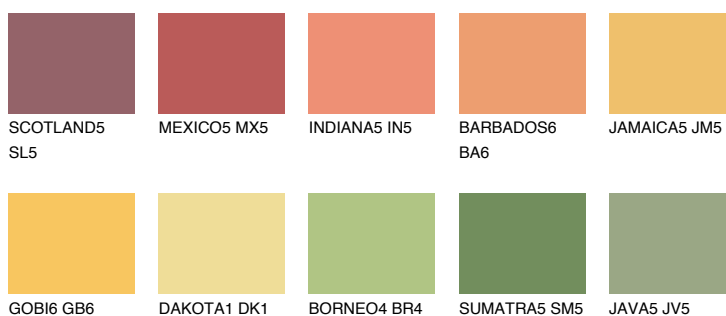

**JAMAICA6 JM6**54% **TSR** 61%**Culori asortata****CULORI RECOMANDATE****CULORI INTENSE RECOMANDATE**

Pentru mai multe informatii despre tencuieli si vopsele, accesati

www.ceresit.ro

Culorile prezentate corespund tencuielilor si vopselelor oferite de Ceresit. Din cauza utilizarii tehnicilor digitale, culorile prezentate pot fi diferite de cele reale. Din acest motiv, ele nu trebuie considerate reprezentari fidele ale diferitelor nuante de culoare. Iti recomandam sa consulți paletarul fizic sau sa soliciți o mostra de culoare reprezentantilor tehnici.