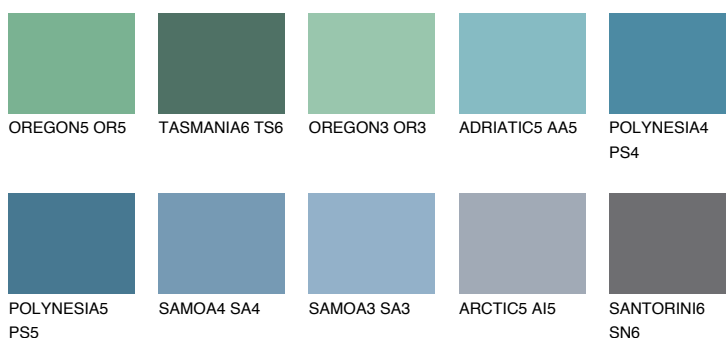

**TAHITI6 TH6**10% **TSR** 13%**Culori asortata****CULORI RECOMANDATE****CULORI INTENSE RECOMANDATE**

Pentru mai multe informatii despre tencuieli si vopsele, accesati

[www.ceresit.ro](http://www.ceresit.ro)

Culorile prezentate corespund tencuielilor si vopselelor oferite de Ceresit. Din cauza utilizarii tehnicilor digitale, culorile prezentate pot fi diferite de cele reale. Din acest motiv, ele nu trebuie considerate reprezentari fidele ale diferitelor nuante de culoare. Iti recomandam sa consulți paletarul fizic sau sa soliciți o mostra de culoare reprezentantilor tehnici.