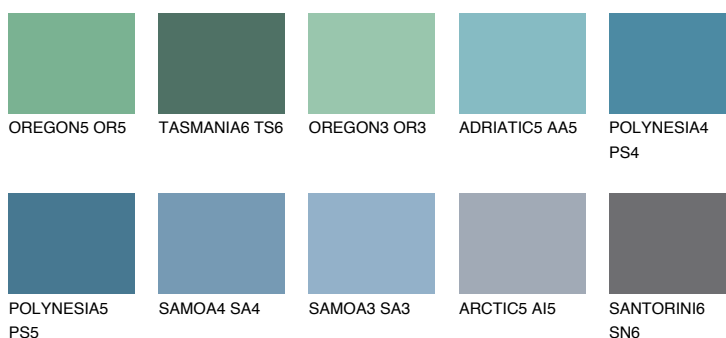

**TAHITI6 TH6**10% **TSR** 13%**Culori asortata****CULORI RECOMANDATE****CULORI INTENSE RECOMANDATE**

Pentru mai multe informatii despre tencuieli si vopsele, accesati

www.ceresit.ro

Culorile prezentate corespund tencuielilor si vopselelor oferite de Ceresit. Din cauza utilizarii tehnicilor digitale, culorile prezentate pot fi diferite de cele reale. Din acest motiv, ele nu trebuie considerate reprezentari fidele ale diferitelor nuante de culoare. Iti recomandam sa consulți paletarul fizic sau sa soliciți o mostra de culoare reprezentantilor tehnici.