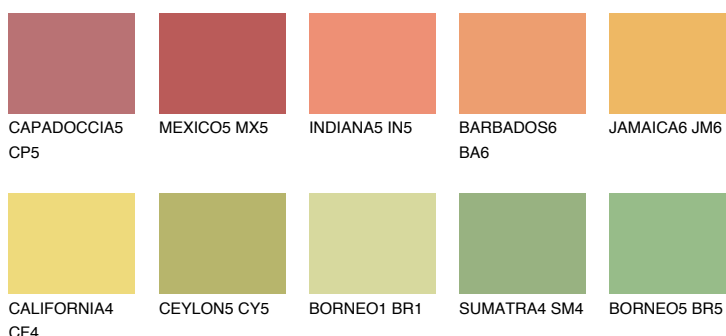

**JAMAICA5 JM5**57% **TSR** 63%**Culori asortata****CULORI RECOMANDATE****CULORI INTENSE RECOMANDATE**

Pentru mai multe informatii despre tencuieli si vopsele, accesati

[www.ceresit.ro](http://www.ceresit.ro)

Culorile prezentate corespund tencuielilor si vopselelor oferite de Ceresit. Din cauza utilizarii tehnicilor digitale, culorile prezentate pot fi diferite de cele reale. Din acest motiv, ele nu trebuie considerate reprezentari fidele ale diferitelor nuante de culoare. Iti recomandam sa consulți paletarul fizic sau sa soliciți o mostra de culoare reprezentantilor tehnici.