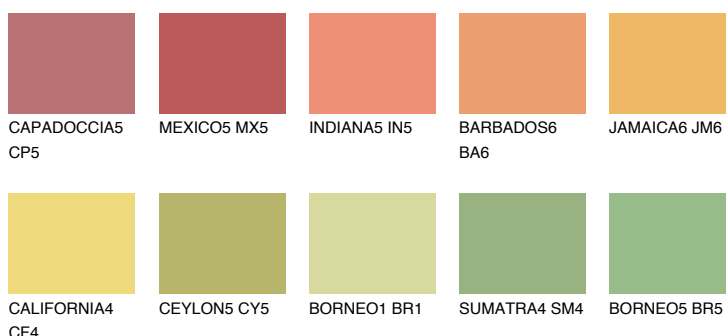

**JAMAICA5 JM5**57% **TSR** 63%**Culori asortata****CULORI RECOMANDATE****CULORI INTENSE RECOMANDATE**

Pentru mai multe informatii despre tencuieli si vopsele, accesati

www.ceresit.ro

Culorile prezentate corespund tencuielilor si vopselelor oferite de Ceresit. Din cauza utilizarii tehnicilor digitale, culorile prezentate pot fi diferite de cele reale. Din acest motiv, ele nu trebuie considerate reprezentari fidele ale diferitelor nuante de culoare. Iti recomandam sa consulti paletarul fizic sau sa solliciti o mostra de culoare reprezentantilor tehnici.