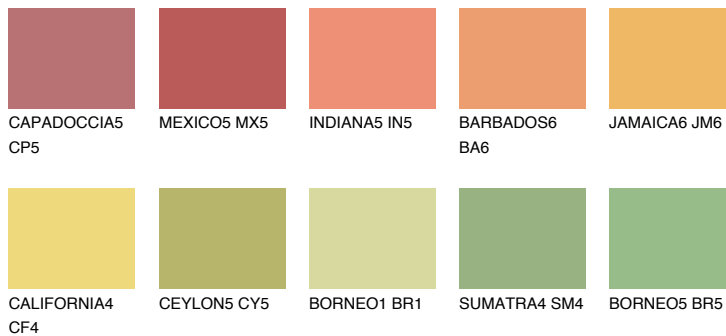

**JAMAICA5 JM5**57% **TSR** 63%**Culori asortata****CULORI RECOMANDATE****CULORI INTENSE RECOMANDATE**

Pentru mai multe informatii despre tencuieli si vopsele, accesati

[www.ceresit.ro](http://www.ceresit.ro)

Culorile prezentate corespund tencuielilor si vopselelor oferite de Ceresit. Din cauza utilizarii tehnicilor digitale, culorile prezentate pot fi diferite de cele reale. Din acest motiv, ele nu trebuie considerate reprezentari fidele ale diferitelor nuante de culoare. Iti recomandam sa consulți paletarul fizic sau sa soliciți o mostra de culoare reprezentantilor tehnici.