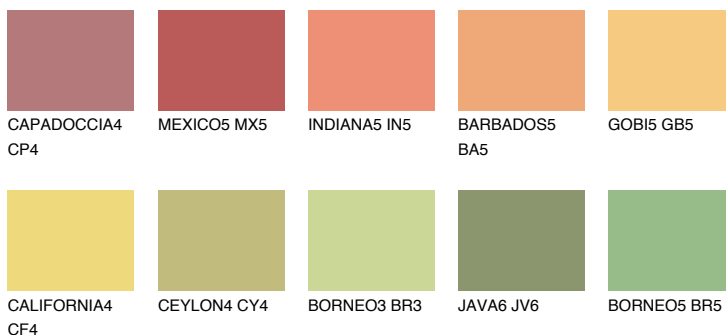

**JAMAICA4 JM4**57% **TSR** 61%**Culori asortata****CULORI RECOMANDATE****CULORI INTENSE RECOMANDATE**

Pentru mai multe informatii despre tencuieli si vopsele, accesati

[www.ceresit.ro](http://www.ceresit.ro)

Culorile prezentate corespund tencuielilor si vopselelor oferite de Ceresit. Din cauza utilizarii tehnicilor digitale, culorile prezentate pot fi diferite de cele reale. Din acest motiv, ele nu trebuie considerate reprezentari fidele ale diferitelor nuante de culoare. Iti recomandam sa consulti paletarul fizic sau sa soliciți o mostra de culoare reprezentantilor tehnici.