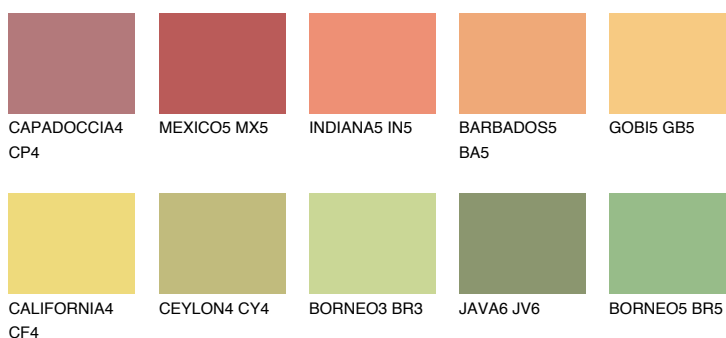

**JAMAICA4 JM4**57% **TSR** 61%**Culori asortata****CULORI RECOMANDATE****CULORI INTENSE RECOMANDATE**

Pentru mai multe informatii despre tencuieli si vopsele, accesati

www.ceresit.ro

Culorile prezentate corespund tencuielilor si vopselelor oferite de Ceresit. Din cauza utilizarii tehnicilor digitale, culorile prezentate pot fi diferite de cele reale. Din acest motiv, ele nu trebuie considerate reprezentari fidele ale diferitelor nuante de culoare. Iti recomandam sa consulți paletarul fizic sau sa soliciți o mostra de culoare reprezentantilor tehnici.