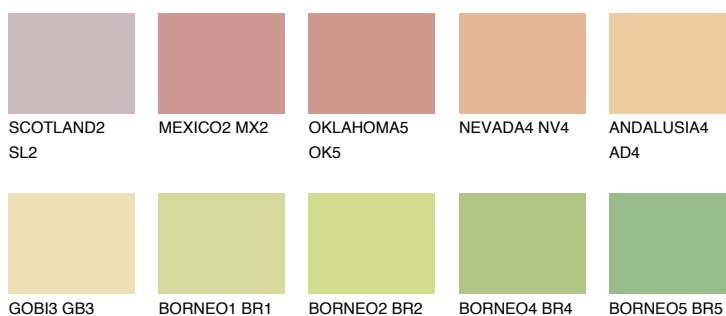

**JAMAICA3 JM3**63% **TSR** 64%**Culori asortata****CULORI RECOMANDATE****CULORI INTENSE RECOMANDATE**

Pentru mai multe informatii despre tencuieli si vopsele, accesati

[www.ceresit.ro](http://www.ceresit.ro)

Culorile prezentate corespund tencuielilor si vopselelor oferite de Ceresit. Din cauza utilizarii tehnicilor digitale, culorile prezentate pot fi diferite de cele reale. Din acest motiv, ele nu trebuie considerate reprezentari fidele ale diferitelor nuante de culoare. Iti recomandam sa consulți paletarul fizic sau sa soliciți o mostra de culoare reprezentantilor tehnici.