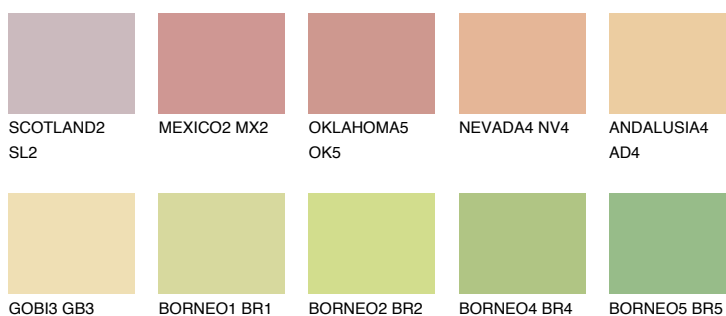

**JAMAICA3 JM3**63% **TSR** 64%**Culori asortata****CULORI RECOMANDATE****CULORI INTENSE RECOMANDATE**

Pentru mai multe informatii despre tencuieli si vopsele, accesati

www.ceresit.ro

Culorile prezentate corespund tencuielilor si vopselelor oferite de Ceresit. Din cauza utilizarii tehnicilor digitale, culorile prezentate pot fi diferite de cele reale. Din acest motiv, ele nu trebuie considerate reprezentari fidele ale diferitelor nuante de culoare. Iti recomandam sa consulți paletarul fizic sau sa soliciți o mostra de culoare reprezentantilor tehnici.