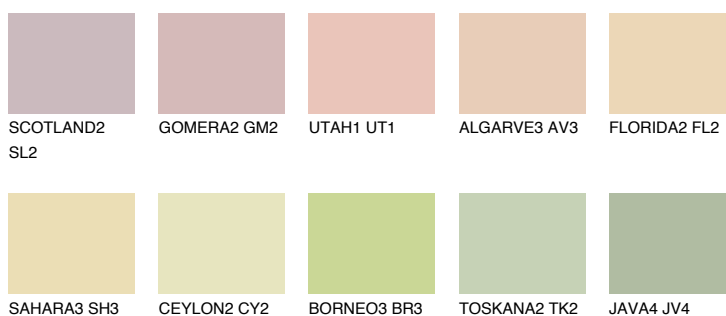

**JAMAICA2 JM2**70% **TSR** 69%**Culori asortata****CULORI RECOMANDATE****CULORI INTENSE RECOMANDATE**

Pentru mai multe informatii despre tencuieli si vopsele, accesati

www.ceresit.ro

Culorile prezentate corespund tencuielilor si vopselelor oferite de Ceresit. Din cauza utilizarii tehnicilor digitale, culorile prezentate pot fi diferite de cele reale. Din acest motiv, ele nu trebuie considerate reprezentari fidele ale diferitelor nuante de culoare. Iti recomandam sa consulți paletarul fizic sau sa soliciți o mostra de culoare reprezentantilor tehnici.