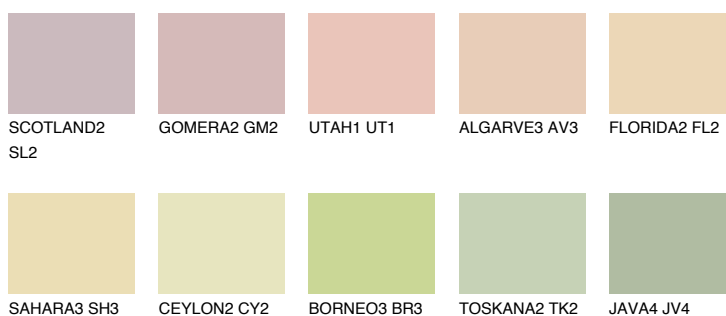

**JAMAICA2 JM2**70% **TSR** 69%**Culori asortata****CULORI RECOMANDATE****CULORI INTENSE RECOMANDATE**

Pentru mai multe informatii despre tencuieli si vopsele, accesati

[www.ceresit.ro](http://www.ceresit.ro)

Culorile prezentate corespund tencuielilor si vopselelor oferite de Ceresit. Din cauza utilizarii tehnicilor digitale, culorile prezentate pot fi diferite de cele reale. Din acest motiv, ele nu trebuie considerate reprezentari fidele ale diferitelor nuante de culoare. Iti recomandam sa consulți paletarul fizic sau sa soliciți o mostra de culoare reprezentantilor tehnici.