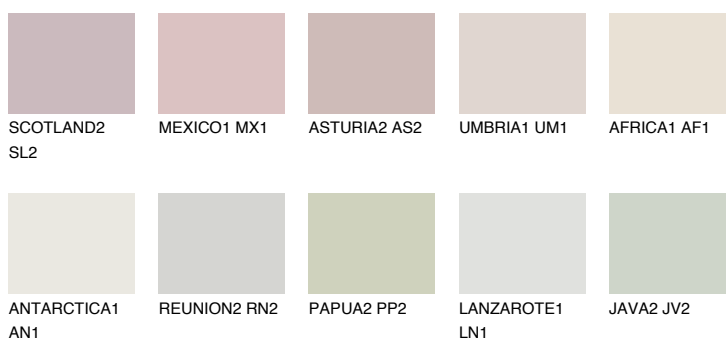


**JAMAICA1 JM1**76% **TSR** 72%**Culori asortata****CULORI RECOMANDATE****CULORI INTENSE RECOMANDATE**

Pentru mai multe informatii despre tencuieli si vopsele, accesati

www.ceresit.ro

Culorile prezentate corespund tencuielilor si vopselelor oferite de Ceresit. Din cauza utilizarii tehnicilor digitale, culorile prezentate pot fi diferite de cele reale. Din acest motiv, ele nu trebuie considerate reprezentari fidele ale diferitelor nuante de culoare. Iti recomandam sa consulți paletarul fizic sau sa soliciți o mostra de culoare reprezentantilor tehnici.