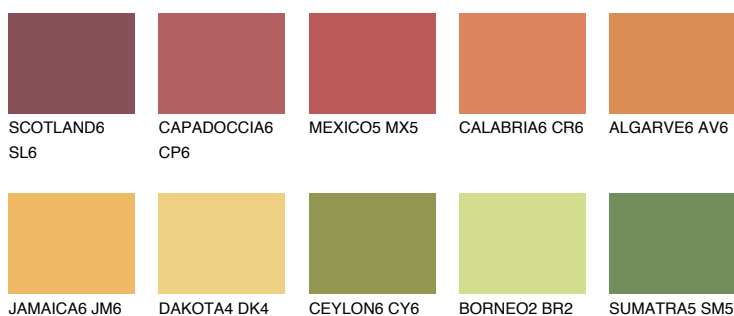

**KALAHARI6 KL6**33% **TSR** 44%**Culori asortata****CULORI RECOMANDATE****CULORI INTENSE RECOMANDATE**

Pentru mai multe informatii despre tencuieli si vopsele, accesati

www.ceresit.ro

Culorile prezentate corespund tencuielilor si vopselelor oferite de Ceresit. Din cauza utilizarii tehnicilor digitale, culorile prezentate pot fi diferite de cele reale. Din acest motiv, ele nu trebuie considerate reprezentari fidele ale diferitelor nuante de culoare. Iti recomandam sa consulți paletarul fizic sau sa soliciți o mostra de culoare reprezentantilor tehnici.