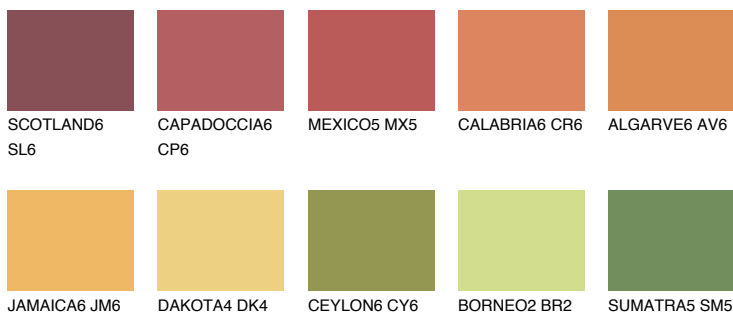

**KALAHARI6 KL6**33% **TSR** 44%**Culori asortata****CULORI RECOMANDATE****CULORI INTENSE RECOMANDATE**

Pentru mai multe informatii despre tencuieli si vopsele, accesati

[www.ceresit.ro](http://www.ceresit.ro)

Culorile prezentate corespund tencuielilor si vopselelor oferite de Ceresit. Din cauza utilizarii tehnicilor digitale, culorile prezentate pot fi diferite de cele reale. Din acest motiv, ele nu trebuie considerate reprezentari fidele ale diferitelor nuante de culoare. Iti recomandam sa consulți paletarul fizic sau sa soliciți o mostra de culoare reprezentantilor tehnici.