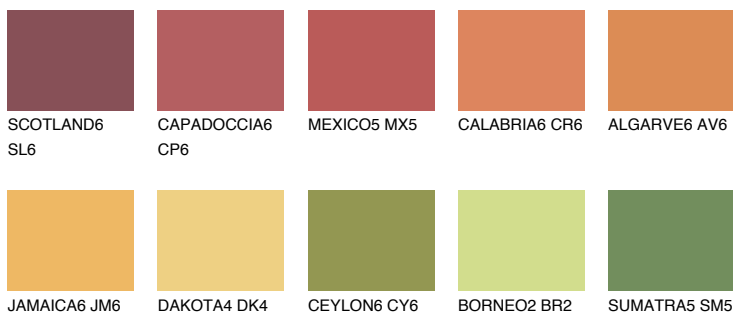

**KALAHARI6 KL6**33% **TSR** 44%**Culori asortata****CULORI RECOMANDATE****CULORI INTENSE RECOMANDATE**

Pentru mai multe informatii despre tencuieli si vopsele, accesati

www.ceresit.ro

Culorile prezentate corespund tencuielilor si vopselelor oferite de Ceresit. Din cauza utilizarii tehnicilor digitale, culorile prezentate pot fi diferite de cele reale. Din acest motiv, ele nu trebuie considerate reprezentari fidele ale diferitelor nuante de culoare. Iti recomandam sa consulți paletarul fizic sau sa soliciți o mostra de culoare reprezentantilor tehnici.