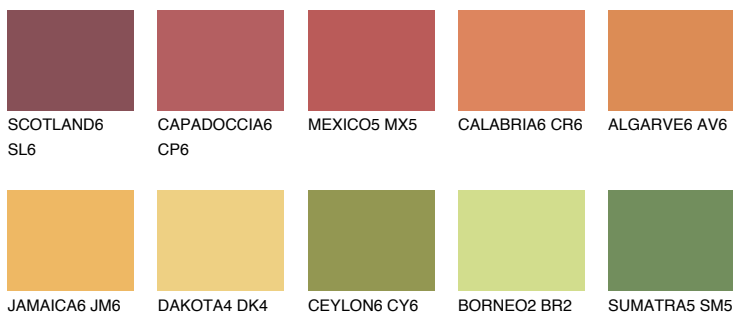

**KALAHARI6 KL6**☀ 33% **TSR 44%****Culori asortata****CULORI RECOMANDATE****CULORI INTENSE RECOMANDATE**

Pentru mai multe informatii despre tencuieli si vopsele, accesati

www.ceresit.ro

Culorile prezentate corespund tencuielilor si vopselelor oferite de Ceresit. Din cauza utilizarii tehnicilor digitale, culorile prezentate pot fi diferite de cele reale. Din acest motiv, ele nu trebuie considerate reprezentari fidele ale diferitelor nuante de culoare. Iti recomandam sa consulți paletarul fizic sau sa soliciți o mostra de culoare reprezentantilor tehnici.