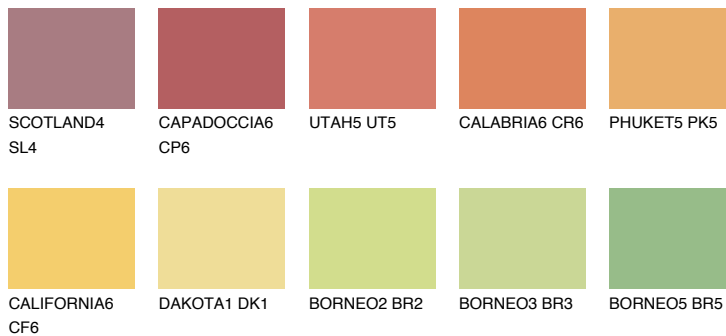

**KALAHARI5 KL5**51% **TSR** 58%**Culori asortata****CULORI RECOMANDATE****CULORI INTENSE RECOMANDATE**

Pentru mai multe informatii despre tencuieli si vopsele, accesati

www.ceresit.ro

Culorile prezentate corespund tencuielilor si vopselelor oferite de Ceresit. Din cauza utilizarii tehnicilor digitale, culorile prezentate pot fi diferite de cele reale. Din acest motiv, ele nu trebuie considerate reprezentari fidele ale diferitelor nuante de culoare. Iti recomandam sa consulți paletarul fizic sau sa soliciți o mostra de culoare reprezentantilor tehnici.