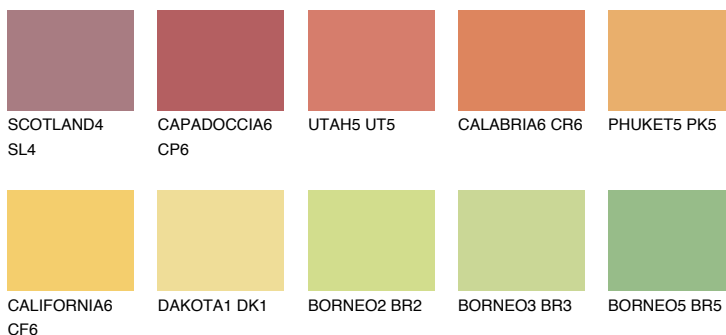

**KALAHARI5 KL5**51% **TSR** 58%**Culori asortata****CULORI RECOMANDATE****CULORI INTENSE RECOMANDATE**

Pentru mai multe informatii despre tencuieli si vopsele, accesati

www.ceresit.ro

Culorile prezentate corespund tencuielilor si vopselelor oferite de Ceresit. Din cauza utilizarii tehnicilor digitale, culorile prezentate pot fi diferite de cele reale. Din acest motiv, ele nu trebuie considerate reprezentari fidele ale diferitelor nuante de culoare. Iti recomandam sa consulți paletarul fizic sau sa soliciți o mostra de culoare reprezentantilor tehnici.