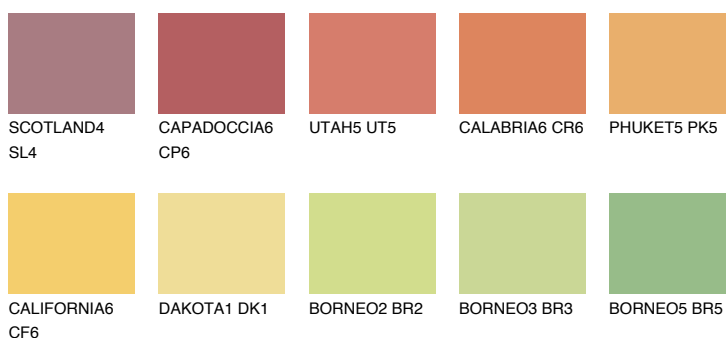

**KALAHARI5 KL5**51% **TSR** 58%**Culori asortata****CULORI RECOMANDATE****CULORI INTENSE RECOMANDATE**

Pentru mai multe informatii despre tencuieli si vopsele, accesati

www.ceresit.ro

Culorile prezentate corespund tencuielilor si vopselelor oferite de Ceresit. Din cauza utilizarii tehnicilor digitale, culorile prezentate pot fi diferite de cele reale. Din acest motiv, ele nu trebuie considerate reprezentari fidele ale diferitelor nuante de culoare. Iti recomandam sa consulti paletarul fizic sau sa soliciți o mostra de culoare reprezentantilor tehnici.