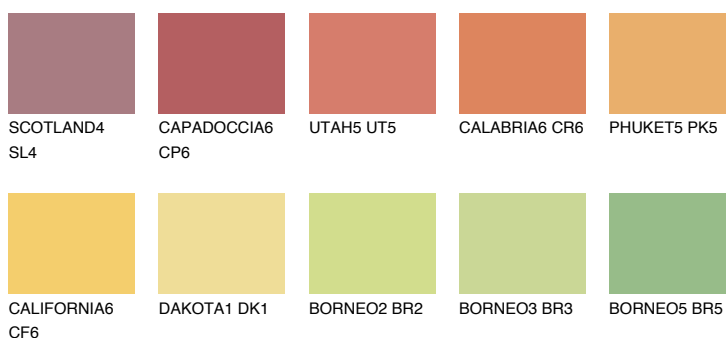

**KALAHARI5 KL5**51% **TSR** 58%**Culori asortata****CULORI RECOMANDATE****CULORI INTENSE RECOMANDATE**

Pentru mai multe informatii despre tencuieli si vopsele, accesati

www.ceresit.ro

Culorile prezentate corespund tencuielilor si vopselelor oferite de Ceresit. Din cauza utilizarii tehnicilor digitale, culorile prezentate pot fi diferite de cele reale. Din acest motiv, ele nu trebuie considerate reprezentari fidele ale diferitelor nuante de culoare. Iti recomandam sa consulți paletarul fizic sau sa soliciti o mostra de culoare reprezentantilor tehnici.