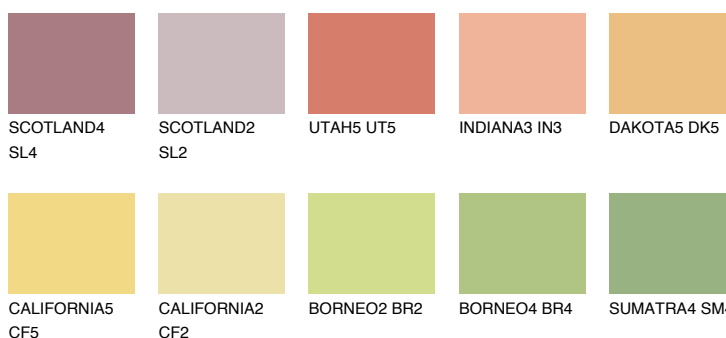

**KALAHARI4 KL4**59% **TSR** 64%**Culori asortata****CULORI RECOMANDATE****CULORI INTENSE RECOMANDATE**

Pentru mai multe informatii despre tencuieli si vopsele, accesati

[www.ceresit.ro](http://www.ceresit.ro)

Culorile prezentate corespund tencuielilor si vopselelor oferite de Ceresit. Din cauza utilizarii tehnicilor digitale, culorile prezentate pot fi diferite de cele reale. Din acest motiv, ele nu trebuie considerate reprezentari fidele ale diferitelor nuante de culoare. Iti recomandam sa consulți paletarul fizic sau sa soliciți o mostra de culoare reprezentantilor tehnici.