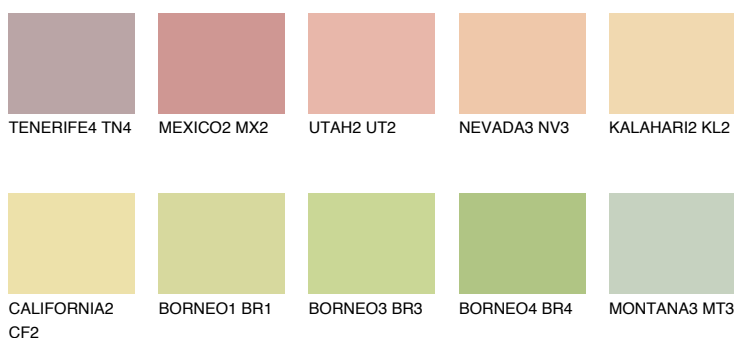

**KALAHARI3 KL3**69% **TSR** 67%**Culori asortata****CULORI RECOMANDATE****CULORI INTENSE RECOMANDATE**

Pentru mai multe informatii despre tencuieli si vopsele, accesati

[www.ceresit.ro](http://www.ceresit.ro)

Culorile prezentate corespund tencuielilor si vopselelor oferite de Ceresit. Din cauza utilizarii tehnicilor digitale, culorile prezentate pot fi diferite de cele reale. Din acest motiv, ele nu trebuie considerate reprezentari fidele ale diferitelor nuante de culoare. Iti recomandam sa consulți paletarul fizic sau sa soliciți o mostra de culoare reprezentantilor tehnici.