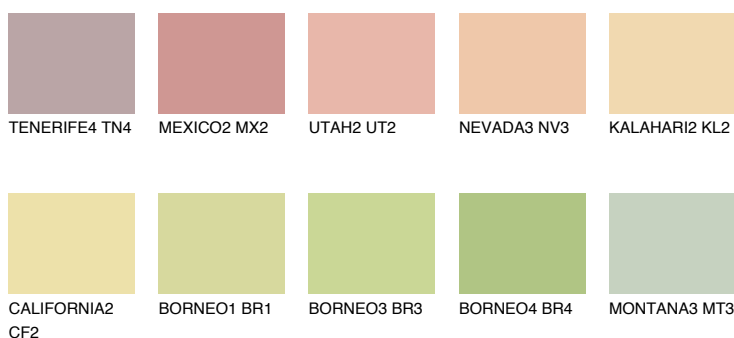

**KALAHARI3 KL3**69% **TSR** 67%**Culori asortata****CULORI RECOMANDATE****CULORI INTENSE RECOMANDATE**

Pentru mai multe informatii despre tencuieli si vopsele, accesati

[www.ceresit.ro](http://www.ceresit.ro)