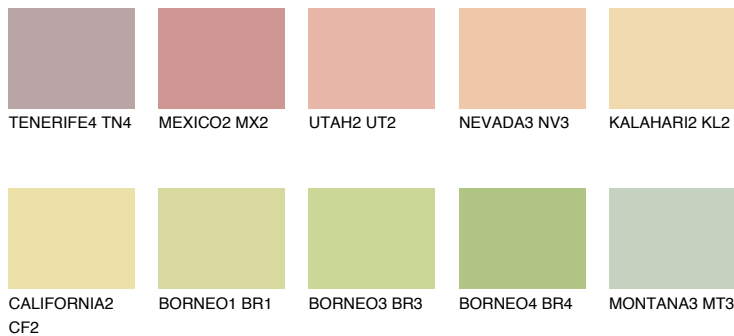

**KALAHARI3 KL3**69% **TSR** 67%**Culori asortata****CULORI RECOMANDATE****CULORI INTENSE RECOMANDATE**

Pentru mai multe informatii despre tencuieli si vopsele, accesati

www.ceresit.ro

Culorile prezentate corespund tencuielilor si vopselelor oferite de Ceresit. Din cauza utilizarii tehnicilor digitale, culorile prezentate pot fi diferite de cele reale. Din acest motiv, ele nu trebuie considerate reprezentari fidele ale diferitelor nuante de culoare. Iti recomandam sa consulți paletarul fizic sau sa soliciți o mostra de culoare reprezentantilor tehnici.