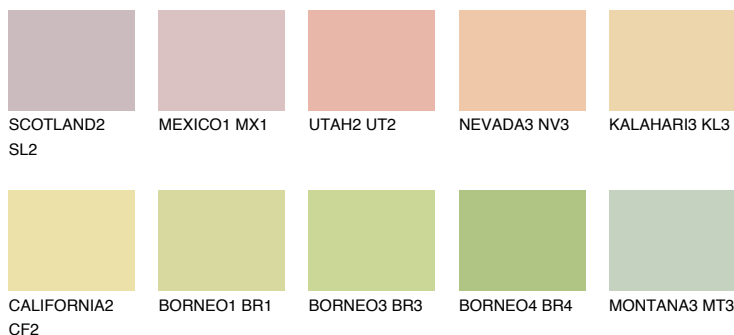

**KALAHARI2 KL2**71% **TSR** 69%**Culori asortata****CULORI RECOMANDATE****CULORI INTENSE RECOMANDATE**

Pentru mai multe informatii despre tencuieli si vopsele, accesati

www.ceresit.ro